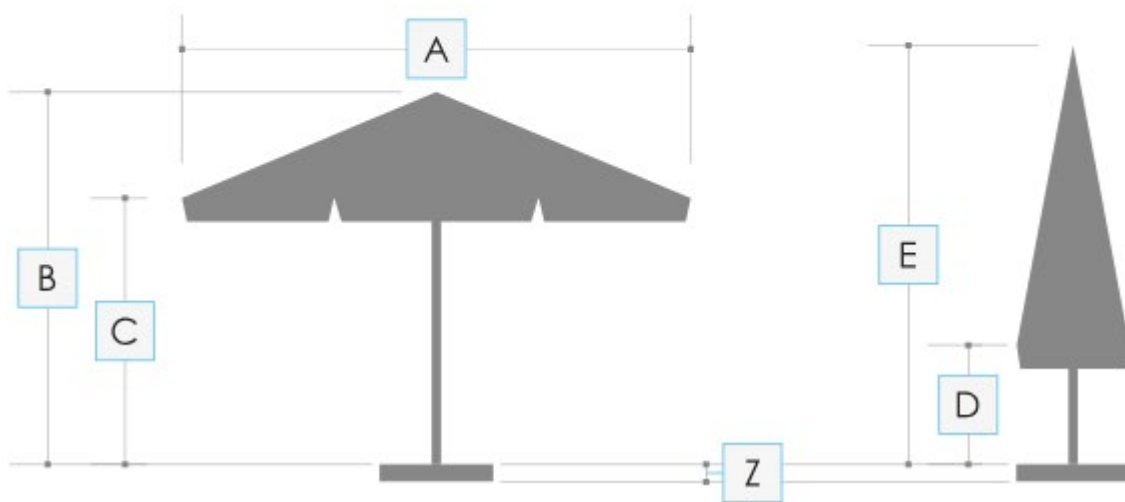

Kæmpeparasol 4x4m

Technical data

Dimensions

- A 4000 mm
- B 3220 mm
- C 2580 mm
- D 1170 mm
- E 4050 mm
- Z Afhængig af fod mm
- Egenvægt parasol 42 kg